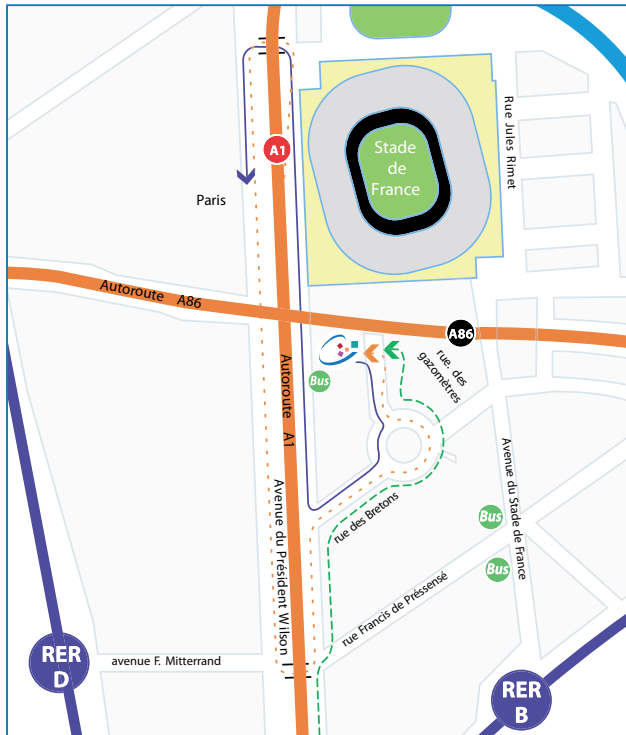

itinéraires

Saint-Denis

adresse postale

276, avenue du Président Wilson
93211 Saint-Denis La Plaine

Tél. : 01 41 62 20 20

Fax : 01 41 62 20 00

accès piétons

276, avenue du Président Wilson

dépose taxis

276, avenue du Président Wilson

accès parking & livraisons

15/19, rue des Gazomètres

itinéraires piétons

- RER B : station "La Plaine Stade de France"
à 8' à pied
- RER D : station "Stade de France Saint-Denis"
à 10' à pied
- M° ligne 13 : station "Saint-Denis Porte de Paris"
à 15' à pied (direction Stade de France puis prendre la passerelle)
- bus n° 153 : relie le M° ligne 12 "Porte de la Chapelle" à l'arrêt "Cornillon Sud"
- bus n° 173 : relie la station RER D "Stade de France Saint-Denis" à l'arrêt "Cornillon"

plan général

direction Roissy - Lille

direction "Porte de la Chapelle"

itinéraires automobilistes

- pour sortir du siège, suivre les itinéraires en bleu

de Paris

- 1/ itinéraire recommandé depuis "Porte de la Chapelle", prendre N1 en vert (tirets)
- 2/ autre itinéraire, prendre A1, sortie "Stade de France" et suivre en rouge (pointillés)

de Roissy-Lille

prendre A1, sortie "Stade de France" suivre en rouge

de A86 Ouest

sortie "Stade de France" suivre en rouge

de A86 Est

sortie "Stade de France" suivre en rouge