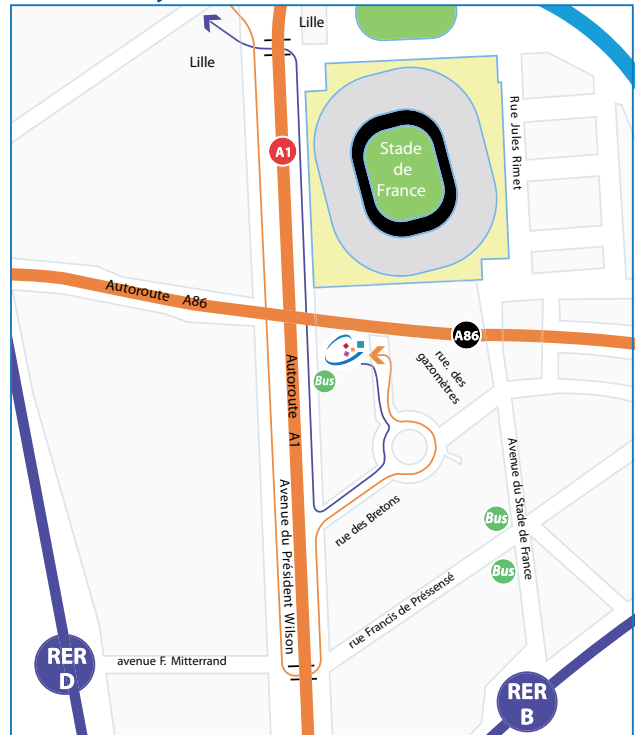

itinéraires

Saint-Denis

adresse postale

276, avenue du Président Wilson
93211 Saint-Denis La Plaine

Tél. : 01 41 62 20 20

Fax : 01 41 62 20 00

accès piétons

276, avenue du Président Wilson

dépose taxis

276, avenue du Président Wilson

accès parking & livraisons

15/19, rue des Gazomètres

itinéraires piétons

- RER B : station "La Plaine Stade de France"
à 8' à pied
- RER D : station "Stade de France Saint-Denis"
à 10' à pied
- M° ligne 13 : station "Saint-Denis Porte de Paris"
à 15' à pied (direction Stade de France puis prendre la passerelle)
- bus n° 153 : relie le M° ligne 12 "Porte de la Chapelle" à l'arrêt "Cornillon Sud"
- bus n° 173 : relie la station RER D "Stade de France Saint-Denis" à l'arrêt "Cornillon"

plan général

direction Roissy - Lille

direction "Porte de la Chapelle"

itinéraires automobilistes

- pour sortir du siège, suivre les itinéraires en bleu

de Paris

- 1/ itinéraire recommandé depuis "Porte de la Chapelle", prendre N1 en vert (tirets)
- 2/ autre itinéraire, prendre A1, sortie "Stade de France" et suivre en rouge (pointillés)

de Roissy-Lille

prendre A1, sortie "Stade de France" suivre en rouge

de A86 Ouest

sortie "Stade de France" suivre en rouge

de A86 Est

sortie "Stade de France" suivre en rouge