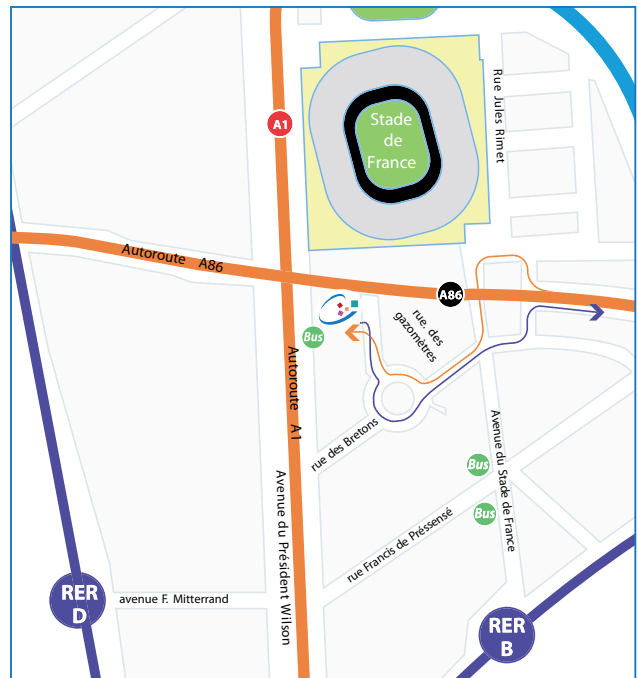

itinéraires

Saint-Denis

adresse postale

276, avenue du Président Wilson
93211 Saint-Denis La Plaine

Tél. : 01 41 62 20 20

Fax : 01 41 62 20 00

accès piétons

276, avenue du Président Wilson

dépose taxis

276, avenue du Président Wilson

accès parking & livraisons

15/19, rue des Gazomètres

itinéraires piétons

- RER B : station "La Plaine Stade de France"
à 8' à pied
- RER D : station "Stade de France Saint-Denis"
à 10' à pied
- M° ligne 13 : station "Saint-Denis Porte de Paris"
à 15' à pied (direction Stade de France puis prendre la passerelle)
- bus n° 153 : relie le M° ligne 12 "Porte de la Chapelle" à l'arrêt "Cornillon Sud"
- bus n° 173 : relie la station RER D "Stade de France Saint-Denis" à l'arrêt "Cornillon"

plan général

direction Roissy - Lille

direction "Porte de la Chapelle"

itinéraires automobilistes

- pour sortir du siège, suivre les itinéraires en bleu

de Paris

- 1/ itinéraire recommandé depuis "Porte de la Chapelle", prendre N1 en vert (tirets)
- 2/ autre itinéraire, prendre A1, sortie "Stade de France" et suivre en rouge (pointillés)

de Roissy-Lille

prendre A1, sortie "Stade de France" suivre en rouge

de A86 Ouest

sortie "Stade de France" suivre en rouge

de A86 Est

sortie "Stade de France" suivre en rouge